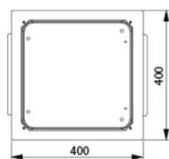

Referência	Tipo	Potência	Tensão	Cor	Ângulo	Lm	IP	Dimensões	Preço Tabela (€)
WB0515	LED	103W	220	4000K	120	8200	66	365 x 365	804,36 €