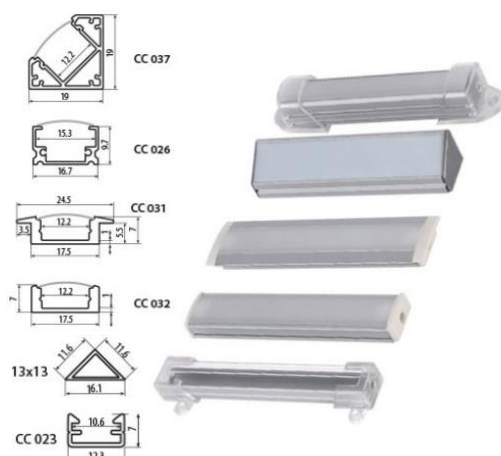

Perfis

Referência	Preço Tabela (€)
WB0691	5,88 €
WB0692	5,88 €
WB0693	5,88 €
WB0694	5,88 €
WB0695	2,36 €
WB0696	1,18 €