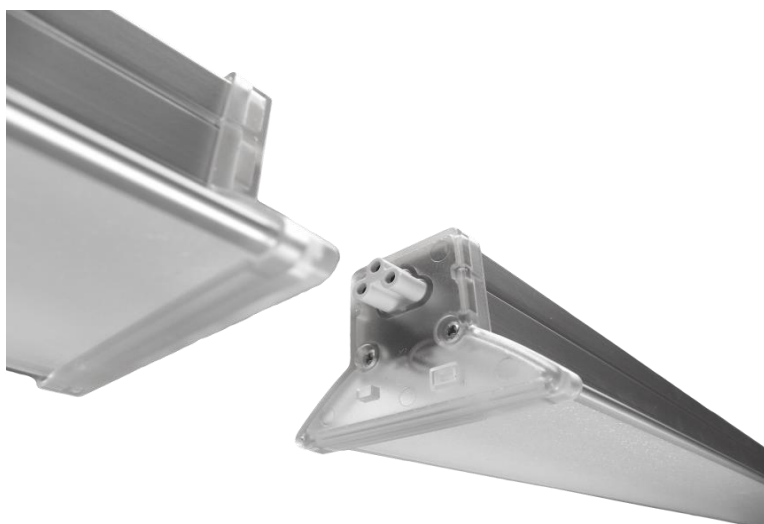

# LED FIXTURE IP54

**BAIILED**

**LSA**

Ref.	Potência	Temperatura de Cor	Tensão Funcionam.	Fluxo Luminoso (lm)	Dimensões	Vida Util	PVP
LSA30	5W	3000K/5000K	100-240VAC	550	30cm	50000H	45,00 €
LSA30	10W	3000K/5000K	100-240VAC	1150	60cm	50000H	57,75 €
LSA30	12W	3000K/5000K	100-240VAC	1380	90cm	50000H	68,25 €
LSA30	18W	3000K/5000K	100-240VAC	2070	120cm	50000H	85,50 €
LSA30	28W	3000K/5000K	100-240VAC	3220	150cm	50000H	106,50 €
LSA30	40W	3000K/5000K	100-240VAC	4600	150cm	50000H	150,00 €
LSA30	56W	3000K/5000K	100-240VAC	6440	150cm	50000H	180,00 €

# LED FIXTURE IP65

**BAIILED**