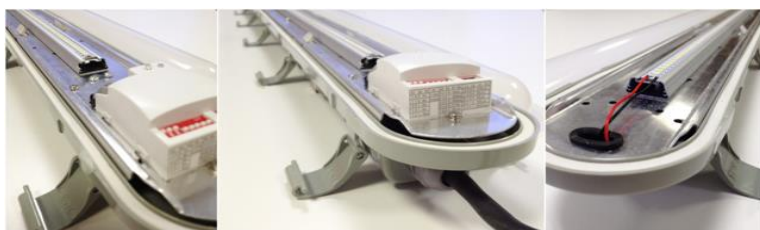

LED FIXTURE IP65